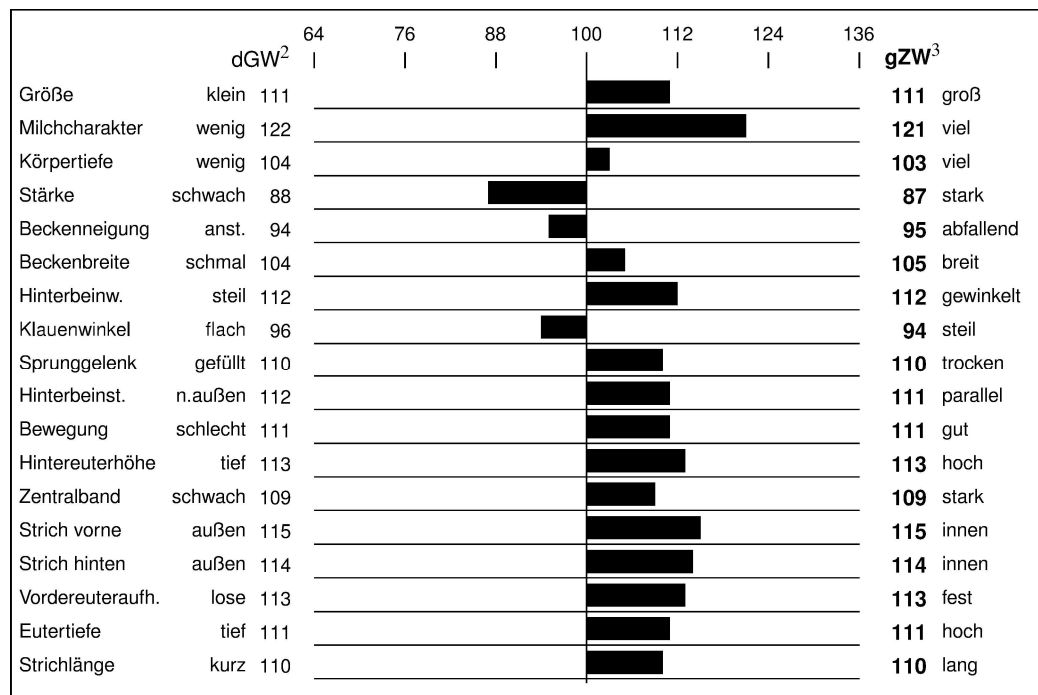

Exterieur

	dGW²	gZW³
RZE	120	119
Milchtyp	121	122
Körper	103	102
Fundament	113	111
Euter	117	117

¹ konventioneller ZW
² direkt genomischer Wert
³ **genomisch kombinierter ZW = offizieller Zuchtwert**

Genetische Merkmale

BraSp	BLAD	RotF	VRC	HornSt	KK	HH1	HH2	HH3	HH4	HH5	HH6	CDH	BK
BYN	BLF	RDF	VRF	pp	AB	H1F	H2N	H3F	H4F	H5N	H6F	CDF	A22