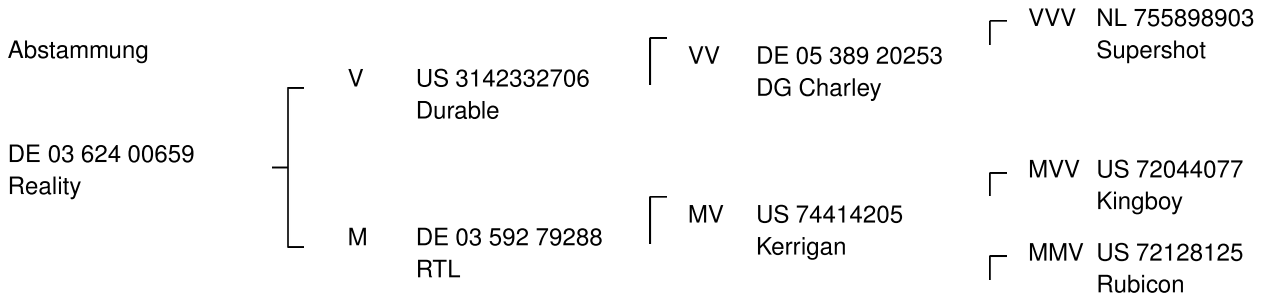

Ergebnisse Zuchtwertschätzung

DE 03 624 00659 Reality

HB-Nr.: Rasse: SBT Geschlecht: weiblich Druckdatum: 27 Dez. 2020
 Orig.Name Reality Geb.-Dat.: 01 Dez. 2019 Schätzdatum: 01 Dez. 2020
 Besitzer: Claus,Wietzen, Holter Str. 65, 31613 Wietzen

Teil- und Gesamtindizes

	ZW ¹	dGW ²	gZW ³
RZG	139 21%	153 70%	154 72%
RZ€		2455 81%	2471 82%
RZM	131 21%	142 71%	144 73%
RZE	110 19%	120 58%	119 62%
RZS	109 19%	106 74%	106 76%
RZN	117 15%	124 64%	126 66%
RZR	104 15%	117 49%	117 53%
RZKm	112 17%	106 57%	107 61%